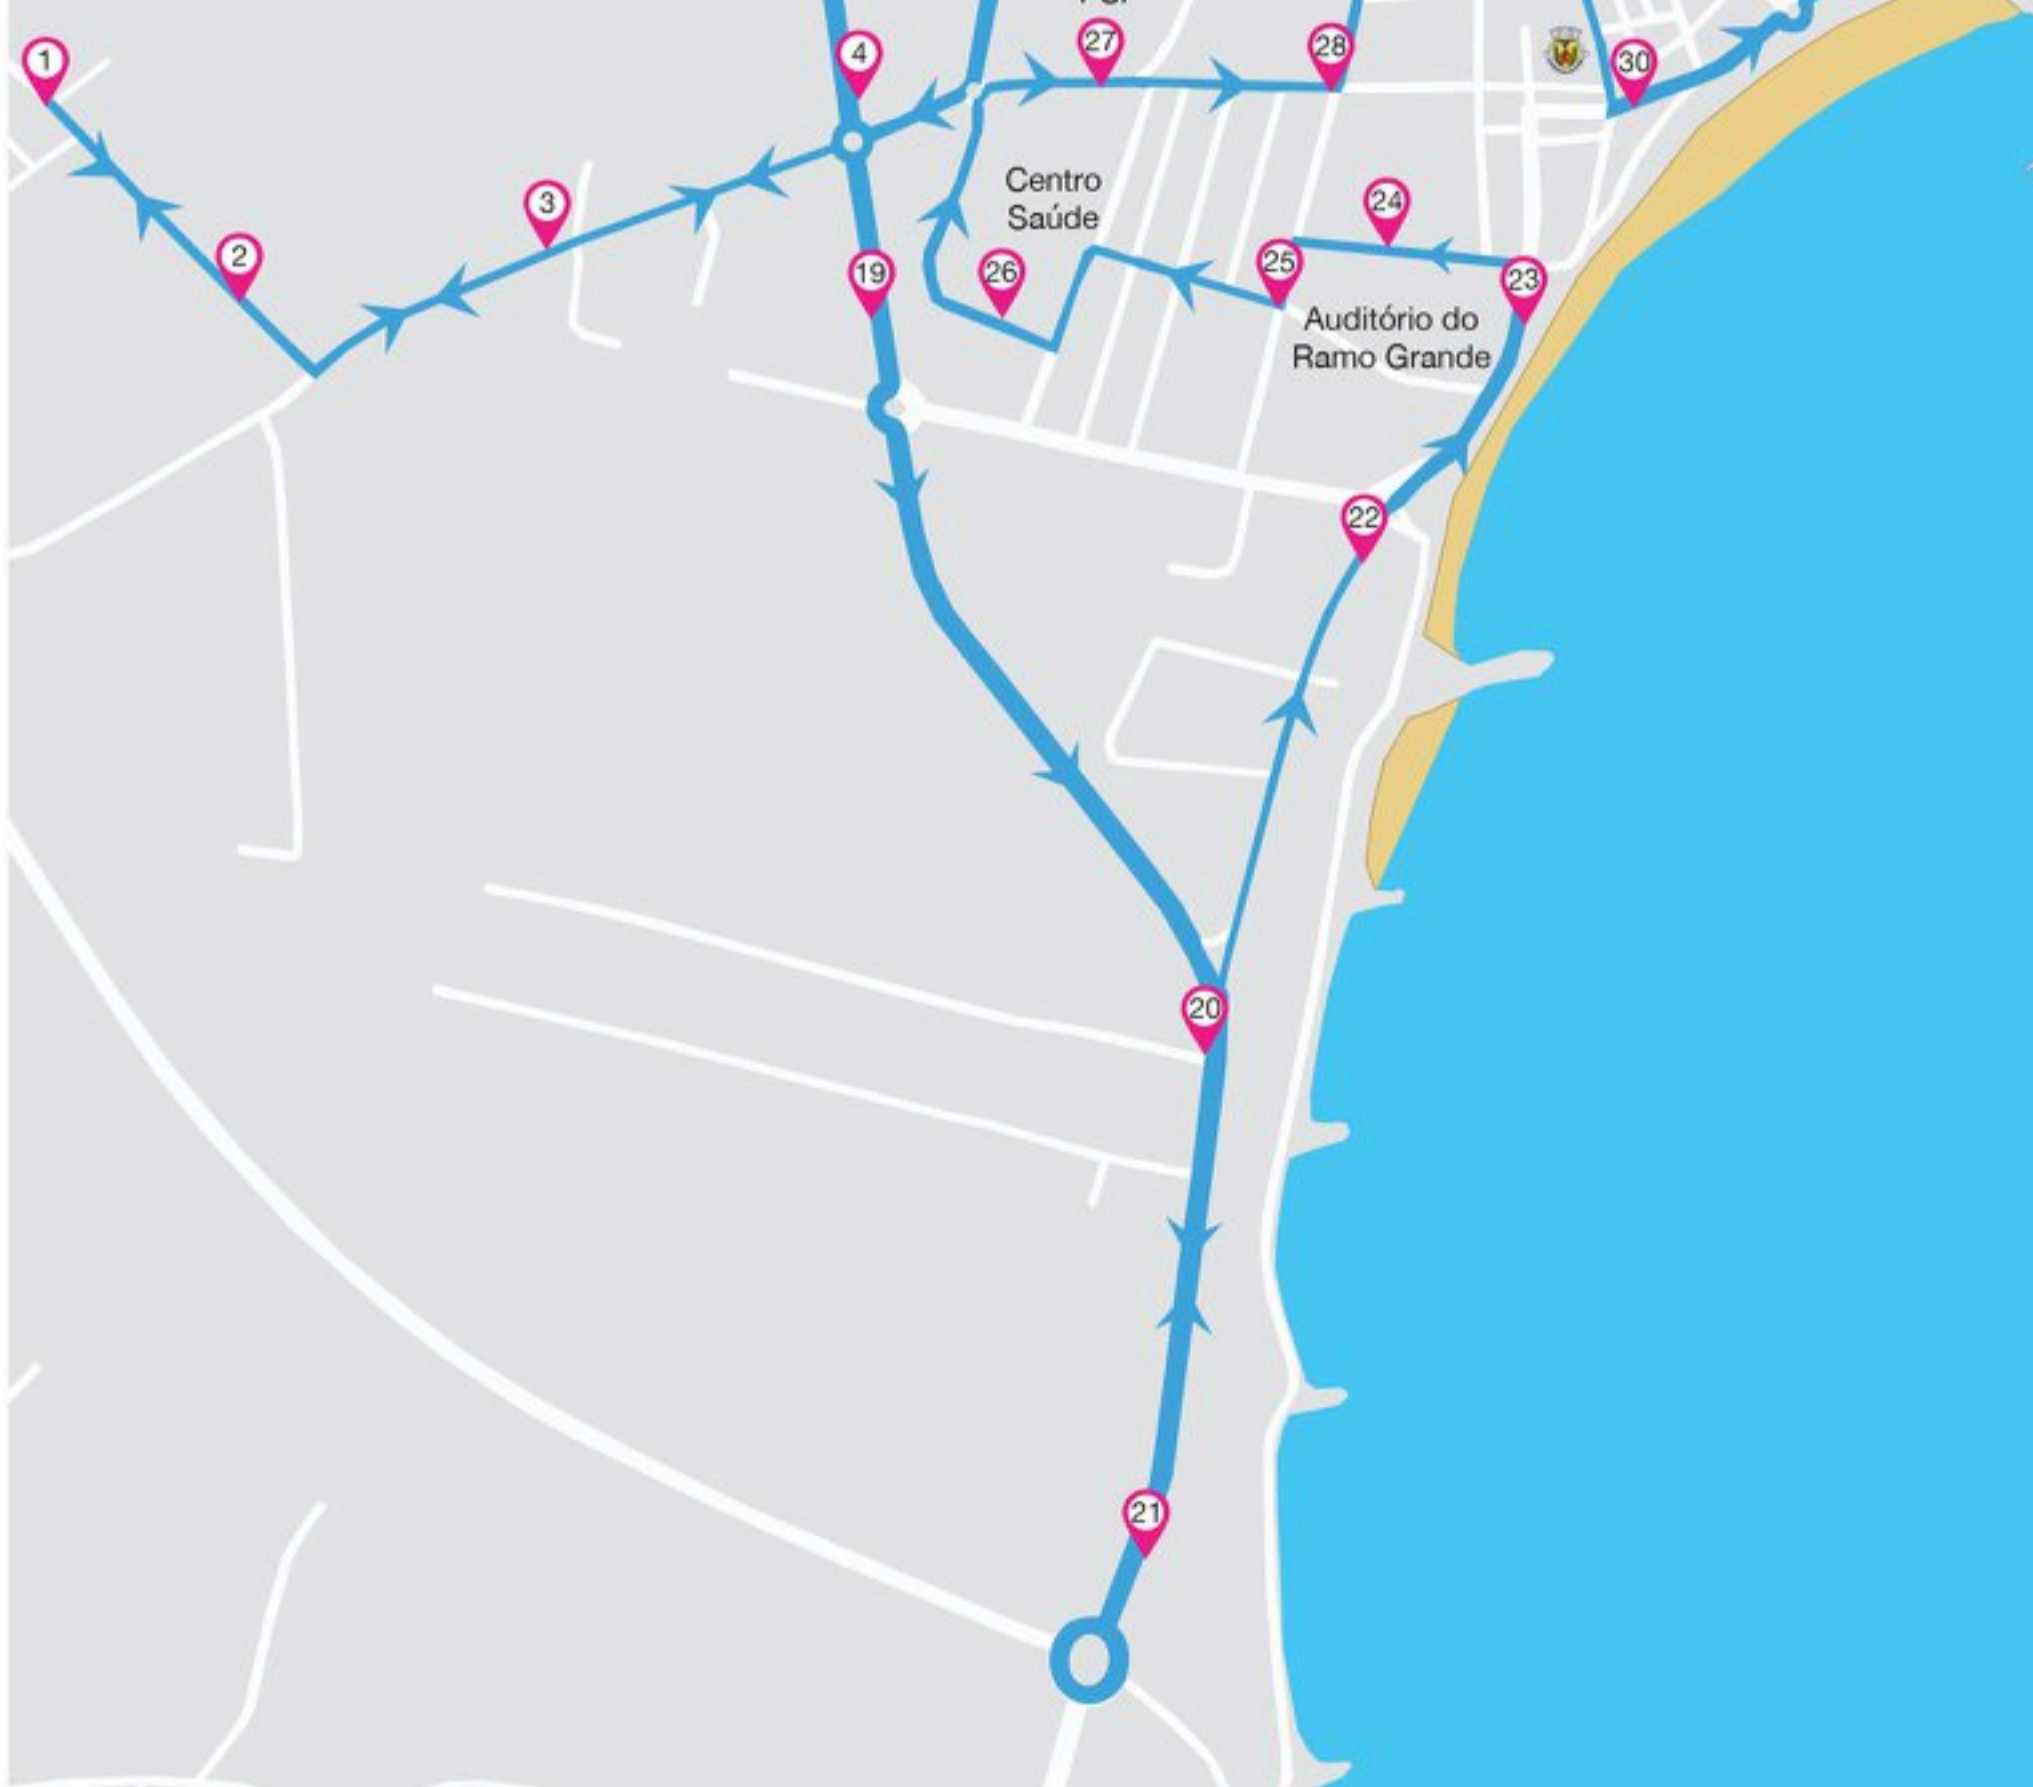

PRAIA da VITÓRIA

BUS

INFORMAÇÕES

- € Custo do passe: 5€
- 🗳️ Carregamento mensal: 5€
- 🎫 Bilhete unitário: 0,50€
- 📧 Carregamento do passe: Instalações EVT
- ☎️ Contacto: 295 217 001

Mais informações:
www.cmpv.pt
www.evt.pt

PRAIA da VITÓRIA

BUS

HORÁRIO ESTIMADO DO CIRCUITO
 Dias úteis das 7H00 às 19H00 (última saída)
 (Circuito repete à hora)

7H01] Vale Farto A	2	1	Vale Farto [7H00
7H03] Caixa Económica	4	3	Bento Godinho [7H02
7H06] 25 de abril A	6	5	Escuteiros [7H05
7H08] 25 de abril C	8	7	25 de abril B [7H07
7H10] Alecrim	10	9	25 de abril / Cruzamento [7H09
7H14] Alecrim	10	11	Santa Luzia [7H12
7H16] Joaquim Alves	12	9	25 de abril / Cruzamento [7H15
7H19] EBI da Praia da Vitória	14	13	Urbanização Nª Sra. de Fátima [7H17
7H22] 25 de abril D	16	15	Cruz D. Beatriz [7H21
7H24] Escola Vitorino Nemésio	18	17	Figueiras do Paim [7H23
7H27] Bicuda	20	19	Continente Modelo [7H26
7H30] Largo da Batalha	22	21	Boavista [7H28
7H32] Parque Urbano	24	23	Auditório do Ramo Grande [7H31
7H35] Centro de Saúde	26	25	Lapa [7H33
7H37] Largo de Jesus	28	27	PSP [7H36
7H41] Praça Francisco Ornelas da Câmara	30	29	Praia Ambiente [7H39
7H43] Parque Infantil	32	31	Avenida Álvaro Martins Homem [7H42
7H47] EBI da Praia da Vitória	14	18	Escola Vitorino Nemésio [7H45
7H50] Joaquim Alves	12	13	Urbanização Nª Sra. de Fátima [7H49
7H52] 25 de abril C	8	9	25 de abril / Cruzamento [7H51
7H54] 25 de Abril A	6	7	25 de abril B [7H53
7H57] Caixa Económica	4	5	Escuteiros [7H55
7H59] Vale Farto A	2	3	Bento Godinho [7H58
		1	Vale Farto [8H00

Carreira: 153

PRAIA da VITÓRIA

BUS

HORÁRIO ESTIMADO DO CIRCUITO

Dias úteis das 7H00 às 18H00 (última saída)

(Círculo repete à hora)