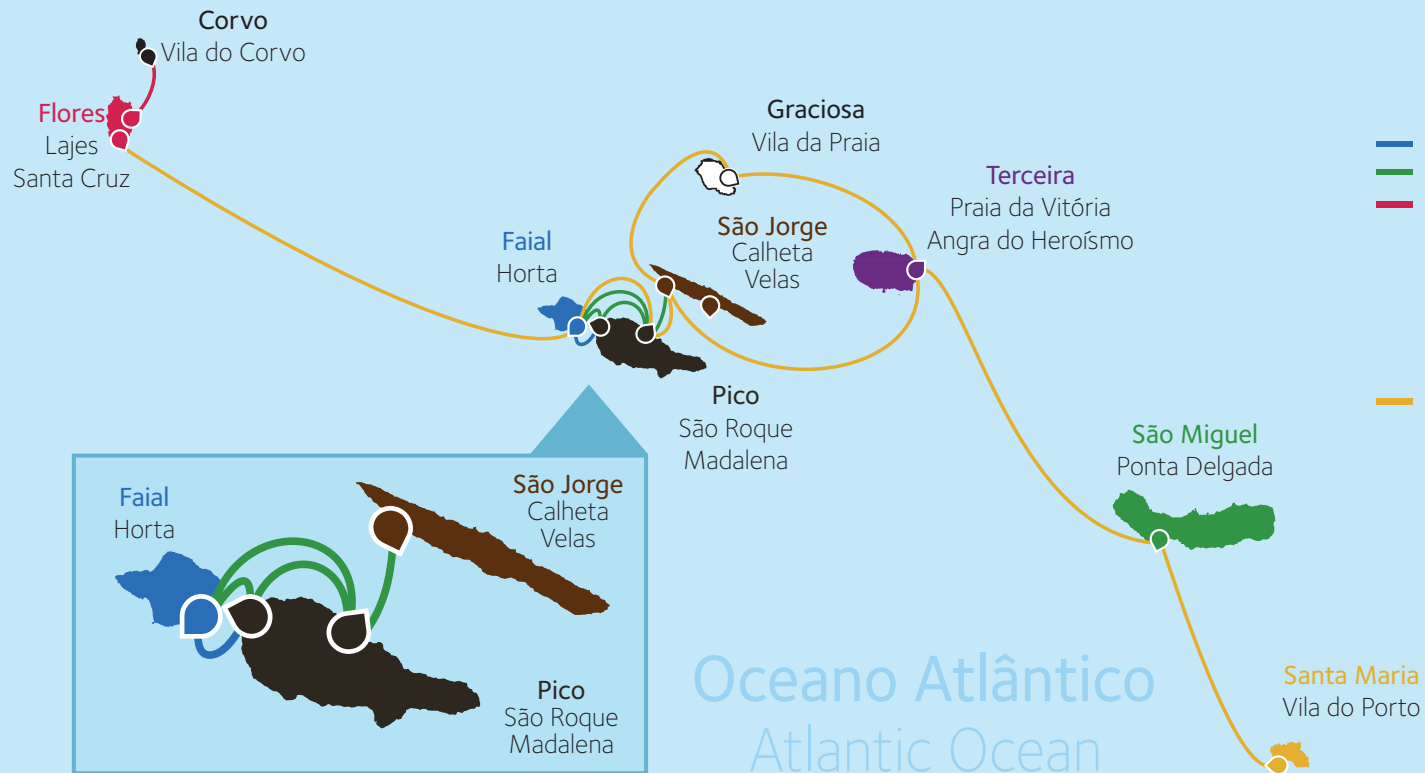

# HORÁRIOS ATLÂNTICOLINE 2019 . 2019 ATLÂNTICOLINE SCHEDULES

# HORÁRIO LINHA LILÁS

(Purple Line Schedule)

**DE 15 a 31 de AGOSTO DE 2019**

*August 15<sup>th</sup> to 31<sup>st</sup>; 2019*

## TERÇA-FEIRA (Tuesday)

HORTA SÃO ROQUE	SÃO ROQUE VELAS	VELAS CALHETA	CALHETA ANGRA*	ANGRA CALHETA	CALHETA VELAS	VELAS SÃO ROQUE	SÃO ROQUE HORTA*
09h00 10h10	10h25 11h15	11h30 12h20	12h35 15h35	16h55 19h55	20h10 21h00	21h15 22h05	22h20 23h30

## TERÇA-FEIRA E SÁBADO (Tuesday and Saturday)

HORTA SÃO ROQUE	SÃO ROQUE VELAS	VELAS CALHETA	CALHETA ANGRA*	ANGRA CALHETA	CALHETA VELAS	VELAS SÃO ROQUE	SÃO ROQUE HORTA*
07h00 08h10	08h30 09h20	09h40 10h30	10h50 13h50	16h10 19h10	19h30 20h20	20h40 21h30	21h50 23h00